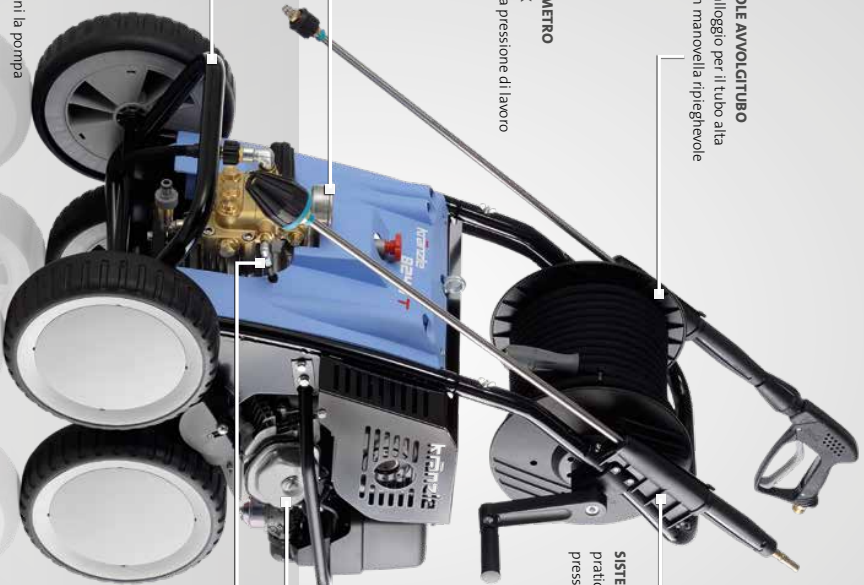

Serie B

CONFORTEVOLE AVVOLGITUBO
ergonomico alloggiato per il tubo alta pressione, con manovella ripieghevole

GRANDE MANOMETRO IN ACCIAIO INOX
facile lettura della pressione di lavoro

SISTEMA ALLOGGIAMENTO ACCESSORI
pratici supporti per pistola ad alta pressione e lance per la pulizia

MOTORE A SCOPIO HONDA
servizio affidabile con protezione mancanza olio

REGOLAZIONE GIRI MOTORE
riduce il rumore e il consumo di carburante (dal modello B 230 T)

PARAURTI
protegge dai danni la pompa ad alta pressione

620023 B 240 T

► **ACCESSORI** | pagina 66

DOTAZIONE

- Sistema di cambio ad innesto rapido D12
- Pompa assiale Kärcher
- Motore a combustione Honda
- Regolazione della pressione
- Freno di stazionamento
- Aspirazione diretta: Altezza di aspirazione 2,5 m

**Tubo flessibile aspirazione con filtro di aspirazione**

- Per aspirare acqua da fonti esterne
- Lunghhezza tubo flessibile 3 m

Art. n°

150983

CONSIGLI PER I PROFESSIONISTI