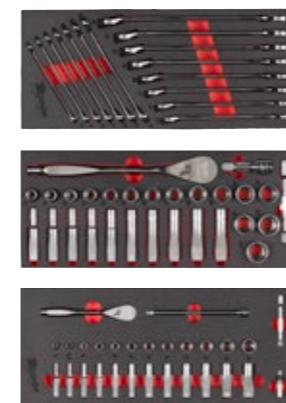

CARRELLI PORTAUTENSILI

Cod. Art. 4932478849

€ 1.203,16 IVA INC.

€ 986,20 IVA ESC.

CARRELLO PORTAUTENSILI A 7 CASSETTI

1064 mm
524 mm
810 mm

Cassetto (n°)	Lunghezza (mm)	Profondità (mm)	Altezza (mm)	Peso max (kg)
1 - 5	533	417	69	45
6	533	417	121	45
7	533	417	222	90

PIANO DI LAVORO IN ABS CON FORI PER GIRAVITI E VANI DI ARCHIVIAZIONE

PANNELLO FORATO

TAPPETINI ANTISCIVOLO ALL'INTERNO DEI CASSETTI

SISTEMA ANTIRIBALTAMENTO

CHIUSURA AMMORTIZZATA DEI CASSETTI

ORGANISER PER BATTERIE

PORTAFLACONI LATERALE

ORGANISER PER ELETTROUTENSILI E BATTERIE

PARAURTI ANGOLARI IN ABS

CUSCINETTI A SFERA CON PERNO INGRASSATORE

SISTEMA DI APERTURA A SGANCIO RAPIDO

MULTIPRESA MAGNETICO INTEGRATO

RUOTE DA 125MM. DUE FISSE E DUE GIREVOLI CON FRENO

Cod. Art. 4932478850

€ 777,14 IVA INC.

€ 637,00 IVA ESC.

CASSETTIERA A 4 CASSETTI

498 mm
524 mm
810 mm

Cassetto (n°)	Lunghezza (mm)	Profondità (mm)	Altezza (mm)	Peso max (kg)
1 - 4	533	417	69	45

SISTEMA ANTIRIBALTAMENTO

CHIUSURA AMMORTIZZATA DEI CASSETTI

PARAURTI ANGOLARI IN ABS

PORTAFLACONI LATERALE

SUPER PROMO CENTENARIO

ASSORTIMENTO AUTOMOTIVE

Descrizione	Cod. art.
CARRELLO PORTAUTENSILI 7 CASSETTI	4932478849
SET CRICCHETTO E BUSSOLE 1/4 MODULO MORBIDO	4932479824
SET CRICCHETTO E BUSSOLE 1/2 MODULO MORBIDO	4932479826
SET CHIAVI COMBinate MODULO MORBIDO	4932479827
SET GIRAVITI COMPLETO MODULO MORBIDO	4932479830
SET CHIAVI TORX PIEGHEVOLI	4932480979
SET CHIAVI ESAG. COMPAT. PUNTA SFER. 9PZ	4932492399
SET 40pz AVV./FORAT. SHOCKWAVE	4932492004
CASSETTA PUNTE HSS-G 19 Pz (Ø da 1 a 10 con incrementi di 0.5)	4932352374

171 PEZZI

€ 1.149,00 IVA ESC.

€ 1.401,78 IVA INC.

ASSORTIMENTO INDUSTRIAL