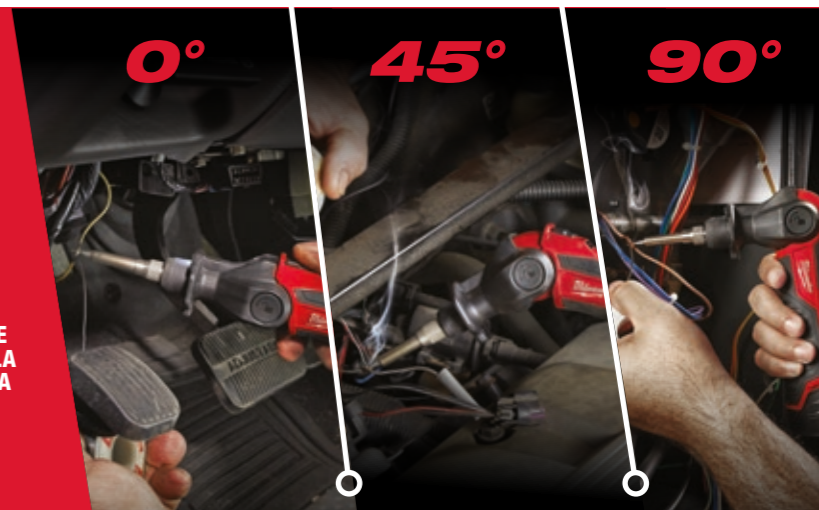

ELETTROUTENSILI SPECIFICI

MXF PS-602 | COD. ART. 4933479266

€ 2877,98 IVA INC. € 2359,00 IVA ESC.

MX FUEL GENERATORE DI CORRENTE

- Potenza di picco di 3.600 W e potenza continua di 1.800 W di onde pure; alimenta sia attrezzatura 16A ad alto assorbimento, sia i dispositivi elettronici
- Può essere utilizzato indoor: nessuna emissione e basso livello di rumorosità (68 dBA)
- Con presa di corrente: funziona da caricabatterie per le batterie MX FUEL™ quando collegato a corrente
- Il sistema ONE-KEY™ Tracking & Security offre gratuitamente un servizio di tracciamento e gestione dell'inventario basata su cloud, disponendo anche di funzionalità di blocco a distanza
- Robusto design a gabbia
- Funziona con una o due batterie, per massimizzare l'autonomia
- In grado di alimentare fino a 2 dispositivi simultaneamente, a seconda dell'assorbimento
- Dotazione: 2 batterie MXF da 6.0 Ah

€ 364,78 IVA INC. € 299,00 IVA ESC.
M12 GG-401B | COD. ART. 4933441675
M12 PISTOLA PER GRASSO 12V

- Dotazione: 1 batteria 12V 4.0Ah, caricabatterie, tubo flessibile da 914 mm x 14.4 mm, borsa

€ 511,18 IVA INC. € 419,00 IVA ESC.
M18 GG-201C | COD. ART. 4933440490
M18 PISTOLA PER GRASSO 18V

- Dotazione: 1 batteria 18V 2.0Ah, caricabatterie rapido, tubo flessibile da 1219 mm, valigetta

FINO A 7 CARTUCCE CON 1 BATTERIA

€ 230,58 IVA INC. € 189,00 IVA ESC.
M18 FBL-0 | COD. ART. 4933459825
M18 FUEL SOFFIATORE 18V

- Fino a 12,74 m³/min d'aria a 193 km/h
- Due velocità
- Fino a 47 minuti di autonomia in mod. bassa e 17 min in mod. alta (M18 HB8)
- Dotazione: senza batterie, caricabatterie, valigetta

NOVITÀ M12 FPTR-0 | COD. ART. 4933480756
(Disponibile anche con batterie e caricabatterie 4933480754 | 389,00 € iva esc)

€ 364,78 IVA INC. € 299,00 IVA ESC.

M12 FUEL CRICCHETTO CON FORO PASSANTE INSIDER™ 12V