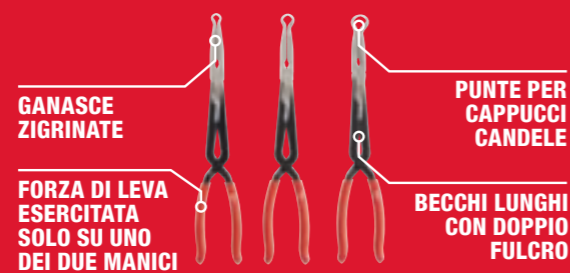

NOVITÀ PINZE A BECCHI LUNGI CON DOPPIO FULCRO PER CANDELE D'ACCENSIONE

Cod. Art.	Diametro punta	IVA INC.	IVA ESC.
4932492503	Set 3 pz	€ 89,67	€ 73,50
4932492500	8mm	€ 32,09	€ 26,30
4932492501	12,7mm	€ 33,31	€ 27,30
4932492502	19mm	€ 34,40	€ 28,20