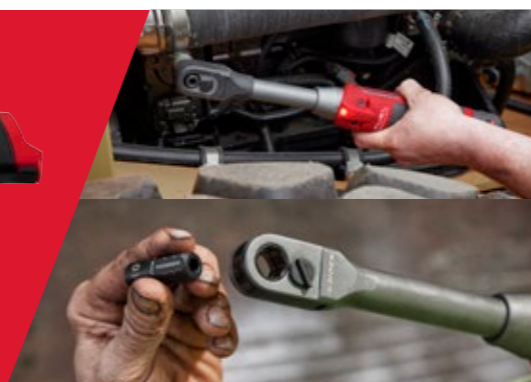

M12 FUEL CRICCHETTO CON FORO PASSANTE INSIDER™ 12V

- Bussole passanti (fino alla misura 15 mm) per poter avvitare e svitare dadi su bulloni di qualsiasi lunghezza
- Coppia massima di 80 Nm e velocità massima di 350 giri/min, per combinazione ottimale di potenza e velocità
- Testa lunga e minor ingombro in ampiezza, per massimo accesso in spazi ristretti
- Lunghezza totale con batteria 400 mm, profilo testa 23 mm, attacco 14.4 mm hex, 1.2 kg
- Dotazione: Bussole da 8 mm a 19 mm e bussola da 21 mm, adattatori 1/4" e 3/8" e portabit da 1/4"
- Adattatore 1/2" disponibile separatamente (4932492870)