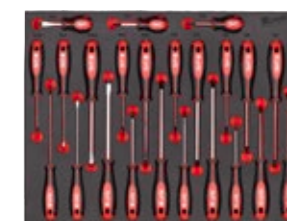

CARRELLI PORTAUTENSILI

Cod. Art. 4932478849

€ 1.203,16 IVA INC.

€ 986,20 IVA ESC.

CARRELLO PORTAUTENSILI A 7 CASSETTI

1064 mm
524 mm
810 mm

Cassetto (n°)	Lunghezza (mm)	Profondità (mm)	Altezza (mm)	Peso max (kg)
1 - 5	533	417	69	45
6	533	417	121	45
7	533	417	222	90

PIANO DI LAVORO IN ABS CON FORI PER GIRAVITI E VANI DI ARCHIVIAZIONE

PANNELLO FORATO

TAPPETINI ANTISCIVOLO ALL'INTERNO DEI CASSETTI

SISTEMA ANTIRIBALTAMENTO

CHIUSURA AMMORTIZZATA DEI CASSETTI

ORGANISER PER BATTERIE

PORTAFLACONI LATERALE

ORGANISER PER ELETTROUTENSILI E BATTERIE

PARAURTI ANGOLARI IN ABS

CUSCINETTI A SFERA CON PERNO INGRASSATORE

SISTEMA DI APERTURA A SGANCIO RAPIDO

MULTIPRESA MAGNETICO INTEGRATO

RUOTE DA 125MM. DUE FISSE E DUE GIREVOLI CON FRENO

Cod. Art. 4932478850

€ 777,14 IVA INC.

€ 637,00 IVA ESC.

CASSETTIERA A 4 CASSETTI

498 mm
524 mm
810 mm

Cassetto (n°)	Lunghezza (mm)	Profondità (mm)	Altezza (mm)	Peso max (kg)
1 - 4	533	417	69	45

SISTEMA ANTIRIBALTAMENTO

CHIUSURA AMMORTIZZATA DEI CASSETTI

PARAURTI ANGOLARI IN ABS

PORTAFLACONI LATERALE

SUPER PROMO CENTENARIO

ASSORTIMENTO AUTOMOTIVE

Descrizione	Cod. art.
CARRELLO PORTAUTENSILI 7 CASSETTI	4932478849
SET CRICCHETTO E BUSSOLE 1/4 MODULO MORBIDO	4932479824
SET CRICCHETTO E BUSSOLE 1/2 MODULO MORBIDO	4932479826
SET CHIAVI COMBinate MODULO MORBIDO	4932479827
SET GIRAVITI COMPLETO MODULO MORBIDO	4932479830
SET CHIAVI TORX PIEGHEVOLI	4932480979
SET CHIAVI ESAG. COMPAT. PUNTA SFER. 9PZ	4932492399
SET 40pz AVV./FORAT. SHOCKWAVE	4932492004
CASSETTA PUNTE HSS-G 19 Pz (Ø da 1 a 10 con incrementi di 0.5)	4932352374

171 PEZZI

€ 1.149,00 IVA ESC.

€ 1.401,78 IVA INC.

ASSORTIMENTO INDUSTRIAL