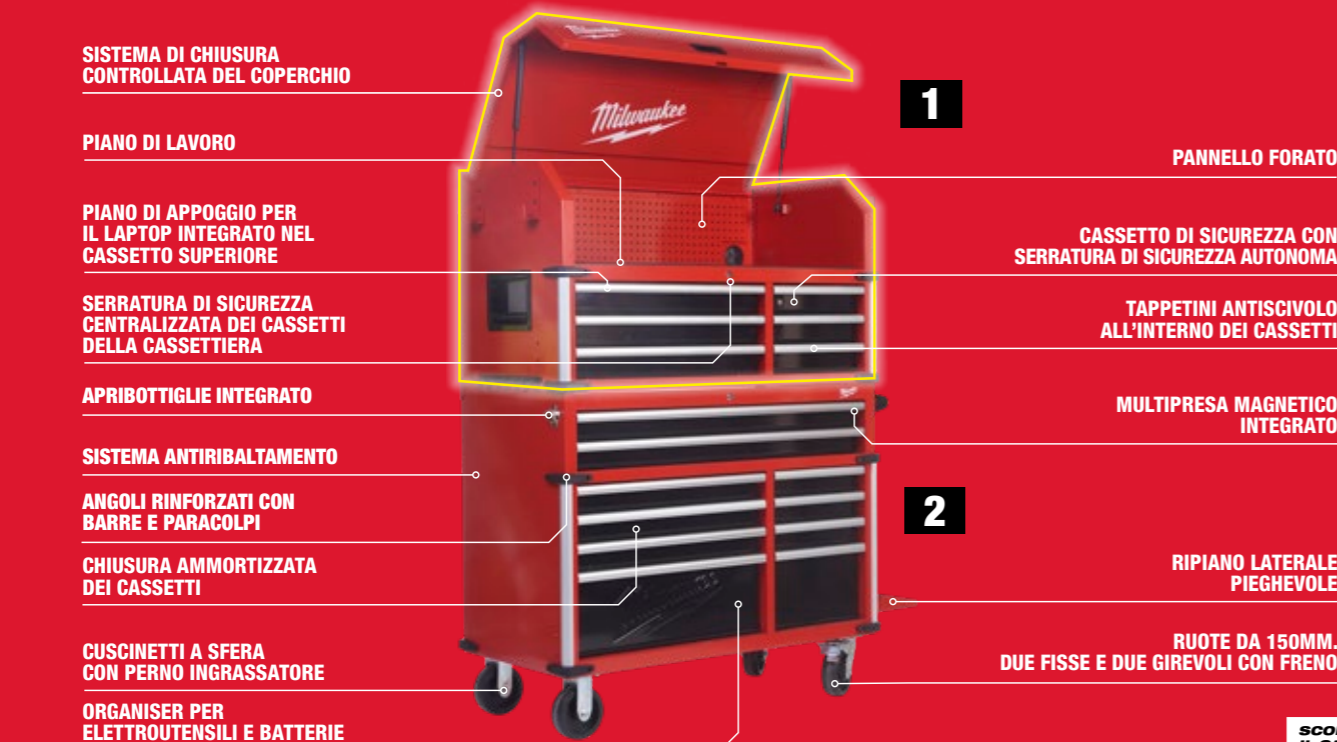

CARRELLI PORTAUTENSILI

1 Cod. Art. 4932478854 **€ 1.262,94** IVA INC. **€ 1.035,20** IVA ESC.

CASSETTIERA A 6 CASSETTI

Cassetto (n°)	Posizione	Lunghezza (mm)	Profondità (mm)	Altezza (mm)	Peso max (kg)
1-3 Cassetto	Laterale sinistra	648	497	77,1	45
1-3 Cassetto	Laterale destra	338	497	77,1	45
4-5 Carrello	Centrale	1053	497	70,1	45
6-8 Carrello	Laterale sinistra	648	497	70,1	45

2 Cod. Art. 4932478852 **€ 1.709,71** IVA INC. **€ 1.401,40** IVA ESC.

CARRELLO PORTAUTENSILI A 10 CASSETTI

Cod. Art. 4932478856 **€ 867,79** IVA INC. **€ 711,30** INC. ESC.

CARRELLO PORTAUTENSILI A DUE RIPIANI

Ripiano	Lunghezza (mm)	Profondità (mm)	Altezza (mm)	Peso max (kg)
Superiore	887	417	94	45
Inferiore	875	492	68	90