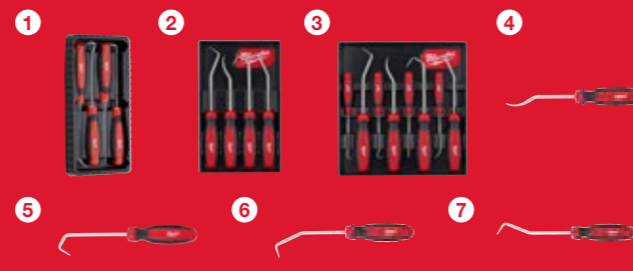

UNCINI

Cod. Art.	Descrizione	IVA INC.	IVA ESC.
1 48229215	Set 4 pz Slim	€ 26,84	€ 22,00
2 4932480568	Set 4 pz Standard	€ 32,09	€ 26,30
3 4932480569	Set 8 pz	€ 47,34	€ 38,80
4 4932480570	Uncino punta piatta	€ 10,13	€ 8,30
5 4932480571	Uncino punta curvata	€ 10,13	€ 8,30
6 4932480572	Uncino con punta inclinata di 90°	€ 10,13	€ 8,30
7 4932480573	Uncino con punta inclinata di 45°	€ 10,13	€ 8,30