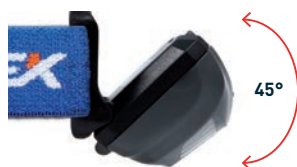

DIMENSIONI E PESO SIZE AND WEIGHT

 Dimensioni Size	60 x 40 x 45 cm
 Peso Weight	48 gr

3 BATTERIE AAA NON INCLUDE
AAA BATTERIES, NOT INCLUDED

3 MODALITÀ DI UTILIZZO 3 MODE OF USE

1° CLICK
POTENZA MASSIMA
MAX POWER
5500 LUX
70 LUMEN