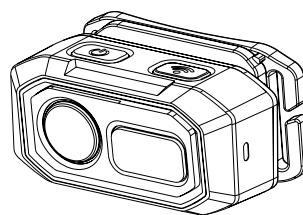

LAMPADE FRONTALI

HEAD LAMPS