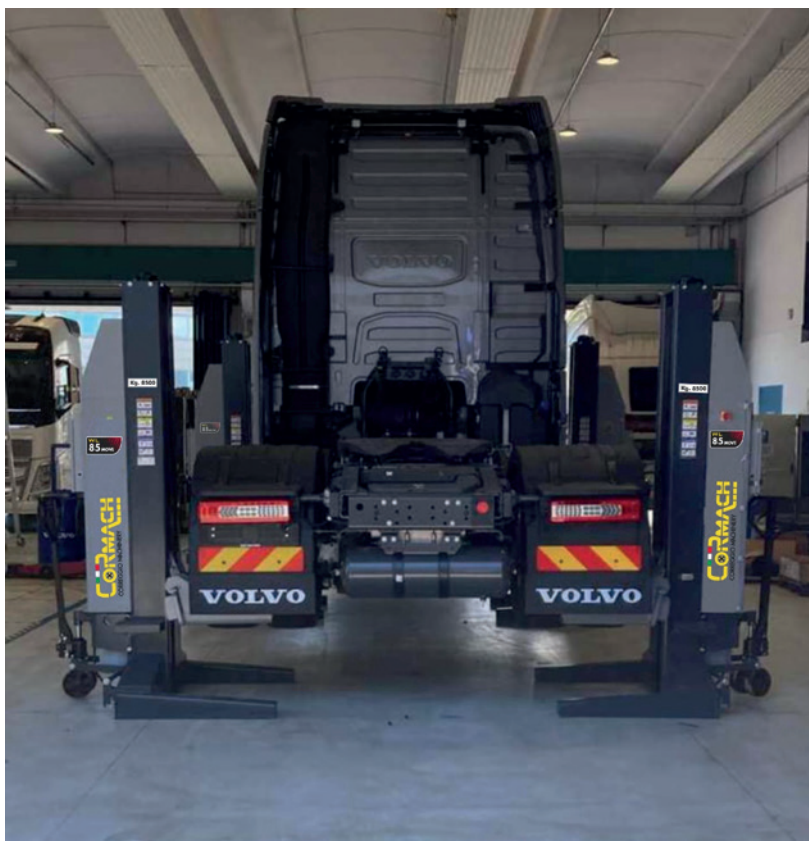

M ITALIA

PROMO COLONNE MOBILI

COLONNE MOBILI DI SOLLEVAMENTO (SET DI 4 COLONNE)

PER MEZZI PESANTI

COLLEGAMENTO WIRELESS - PORTATA 8500 kg

WL85MOVE

WL85MOVE

- Caricabatterie in dotazione;
- Funzionamento del sollevatore in qualsiasi momento e in qualsiasi luogo, senza alcun intralcio
- Nessun rischio di inciampo per gli operatori;
- Display LCD TOUCH-SCREEN
- Altezza di sollevamento visualizzata in tempo reale;
- Monitoraggio continuo delle condizioni della batteria;
- Tipo di modalità a 2-4-6-8-10-12 colonne;
- Menu multilingue;
- Autodiagnosi per eventuali problemi di funzionamento .
- Arresto automatico quando viene raggiunto il punto più alto;
- Valvola a farfalla e pulsante inserimento sicura meccanico;
- Arresto automatico quando una delle colonne ha una differenza di altezza di 50 mm dalle altre.
- Sistema di sincronizzazione avanzato
- Il set può salire e scendere senza problemi anche se il carico è irregolare;
- Antenna aggiornata per una migliore comunicazione.
- Ogni colonna ha i pulsanti di funzionamento e di emergenza per un facile accesso
- Forche regolabili per utilizzo su diversi diametri delle ruote
- Cavi di collegamento per emergenza compresi nella dotazione
- Possibilità di installazione KIT INDUSTRIA 4.0 per beneficiare delle agevolazioni fiscali

Display LCD
Touch-Screen

Antenna wireless

Sicurezza
Meccanica

Cavalletto di sostegno
Portata 8500 kg
Altezza regolabile
(Accessorio optional)